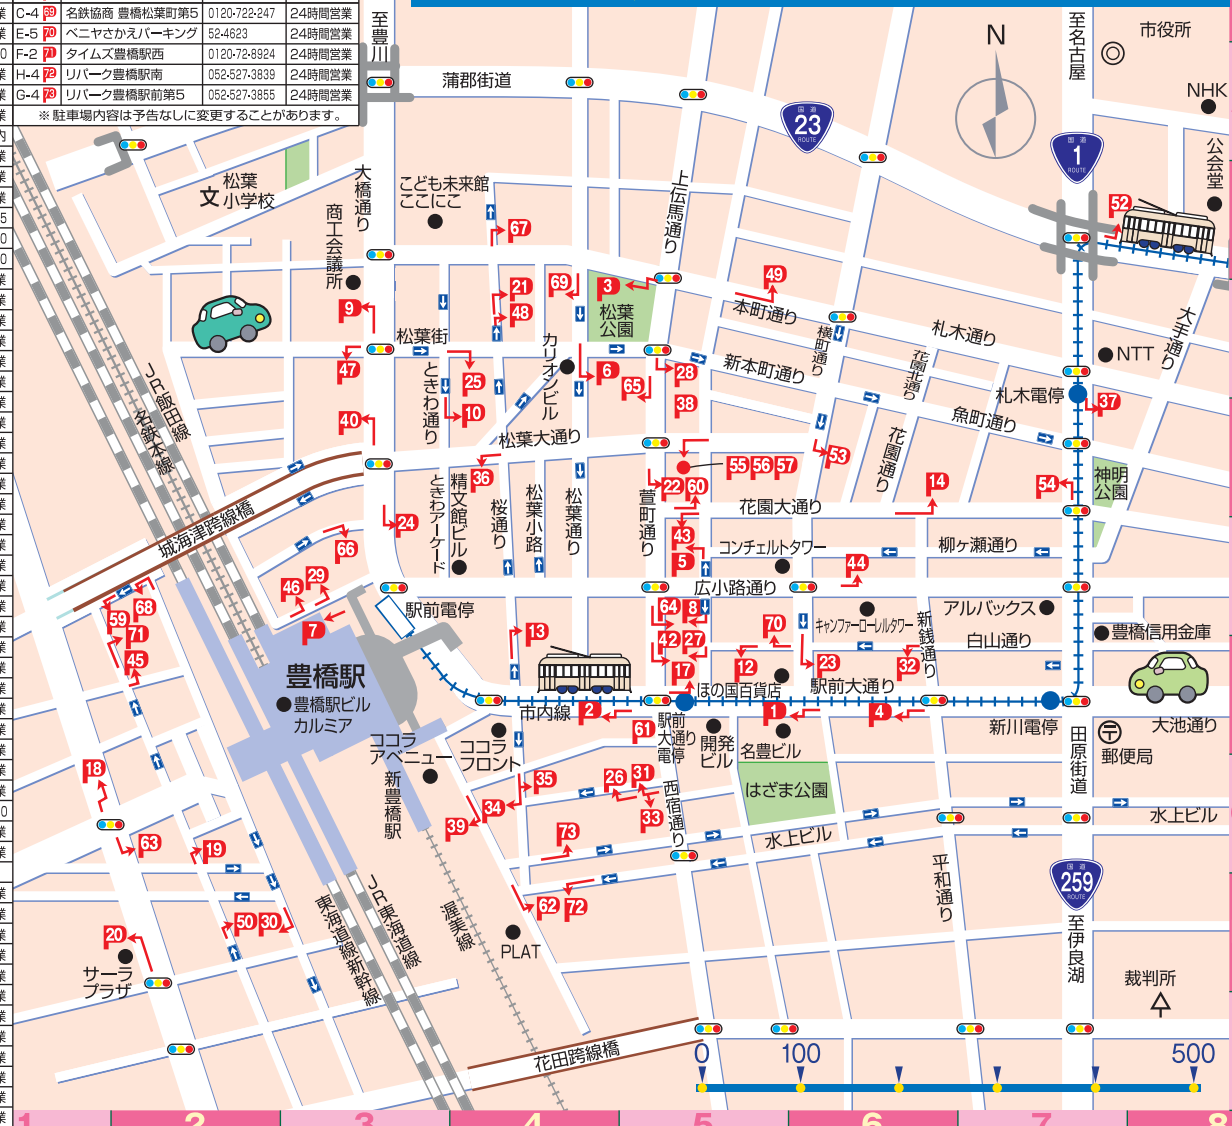

まちなかパーキング ガイドマップ

- 取扱駐車場の駐車券を加盟店へご提示下さい。
- 買物金額等に応じて「まちなかパーキング(共通駐車券)」を差し上げます。
[共通駐車券のサービス基準は取扱店により異なります。]

【 ご注意 】

以下の駐車場は、駐車場サービス対象外です。

■童庵さん裏側

「Dパーキング豊橋大橋通2丁目第1」

(ダイワパークさん)

■岡崎信用金庫さんの駐車場