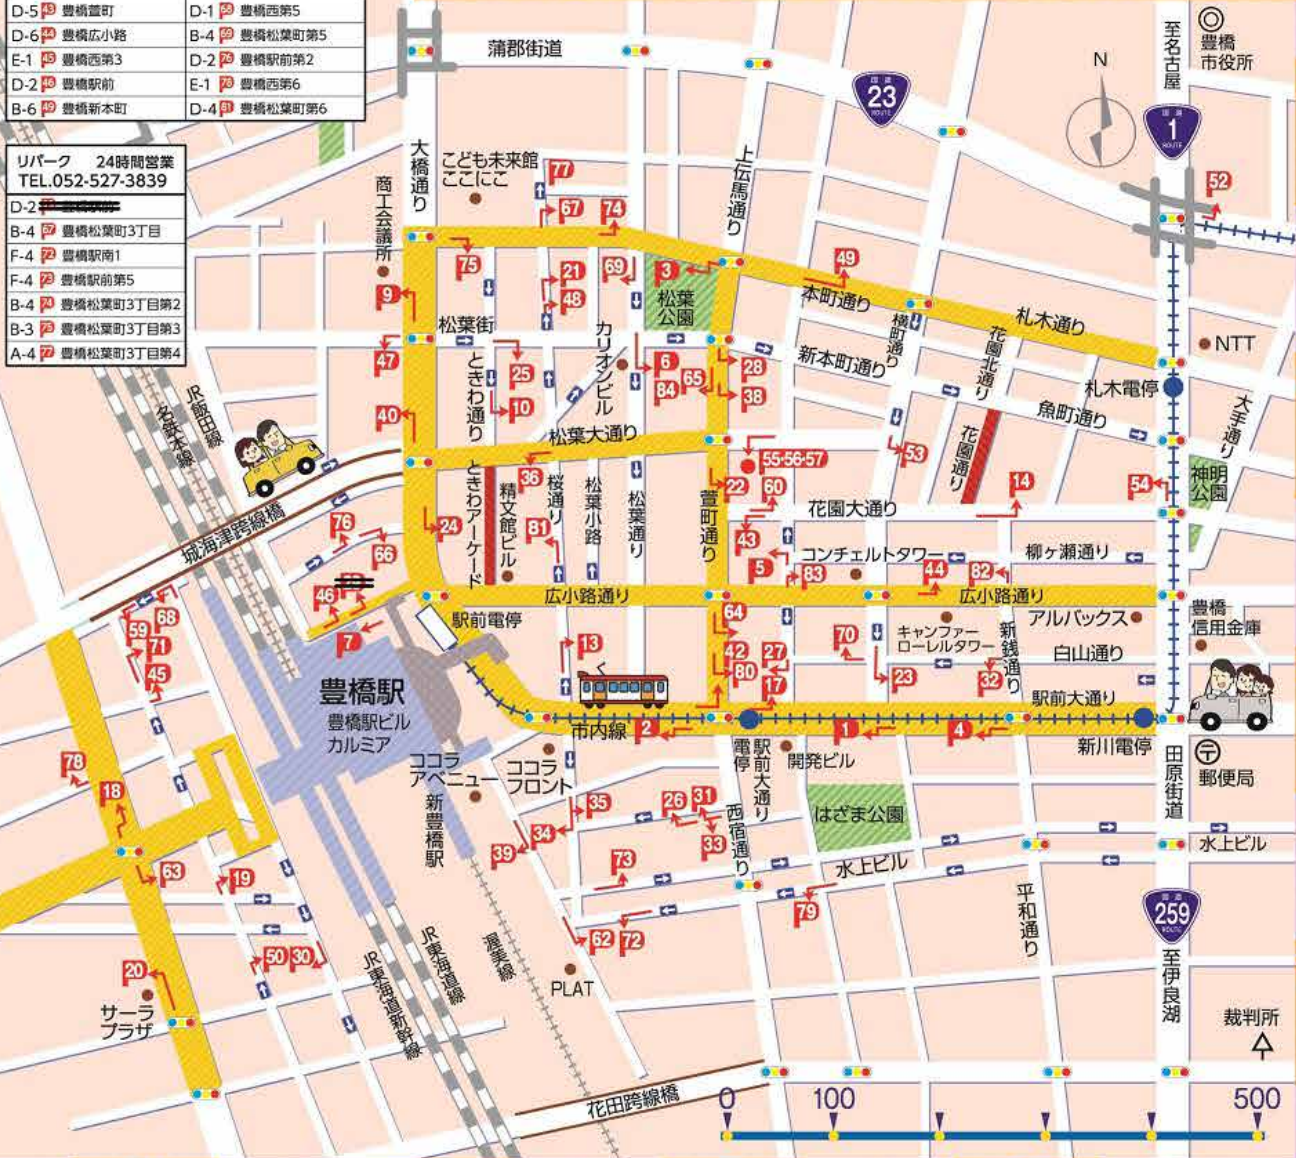

まちなかへ 行こう!!

2021年版

『まちなかパーキングガイド』

まちなかパーキング

マークのついた取扱店でお買物等に応じて「まちなかパーキング(共通駐車券)」をサービス。マークのある取扱店・駐車場をご利用下さい。

2021年版

『市電おかえりキップ』

市電おかえりキップ

※駐車場内容は予告なしに変更することがあります。

名鉄協商 TEL.0120-722-247 24時間営業			
C-4	豊橋松葉町	A-8	豊橋市役所前
E-5	豊橋駅前大通2丁目	C-6	豊橋花園町
C-3	豊橋城海津	C-8	豊橋魚町
E-5	豊橋駅前大通	D-1	豊橋西第4
D-5	豊橋富町	D-1	豊橋西第5
D-6	豊橋広小路	B-4	豊橋松葉町第5
E-1	豊橋西第3	D-2	豊橋駅前第2
D-2	豊橋駅前	E-1	豊橋西第6
B-6	豊橋新本町	D-4	豊橋松葉町第6

リパーク 24時間営業 TEL.052-527-3839	
D-2	
B-4	豊橋松葉町3丁目
F-4	豊橋駅前
F-4	豊橋駅前第5
B-4	豊橋松葉町3丁目第2
B-3	豊橋松葉町3丁目第3
A-4	豊橋松葉町3丁目第4

まちなかパーキングガイドマップ

- 取扱駐車場の駐車券を加盟店へご提示下さい。
- 買物金額等に応じて「まちなかパーキング(共通駐車券)」を差し上げます。
(共通駐車券のサービス基準は各取扱店により異なります)

車道通行禁止道路
違法駐車等防止重点区域(路線)

A
B
C
D
E
F
G

1 2 3 4 5 6 7 8

ご注意

このマークの掲示の無い駐車場は「サービス対象外」となります!

以下の駐車場は「駐車サービス対象外」です

Dパーキングさん
豊橋大橋通2丁目第1
(フルーツ大福「弁才天」さん裏側)

三井のリパークさん
豊橋松葉町3丁目第5
(バー「ブラウズ」さん隣り)