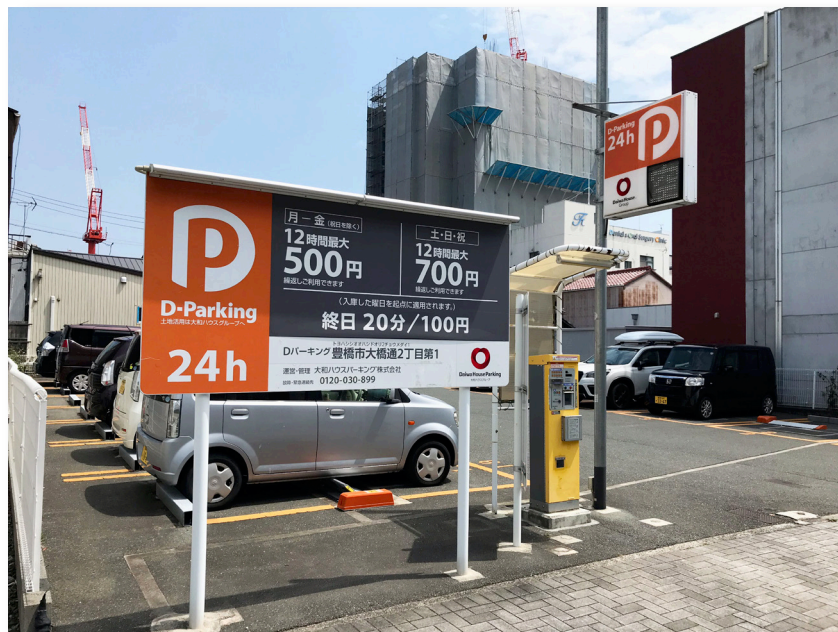

水の上ビル

裁判所

ご注意

このマークの掲示の無い駐車場は
「サービス対象外」となります!

以下の駐車場は
「駐車サービス対象外」です

Dパーキングさん

豊橋大橋通2丁目第1

(フルーツ大福「弁才天」さん裏側)