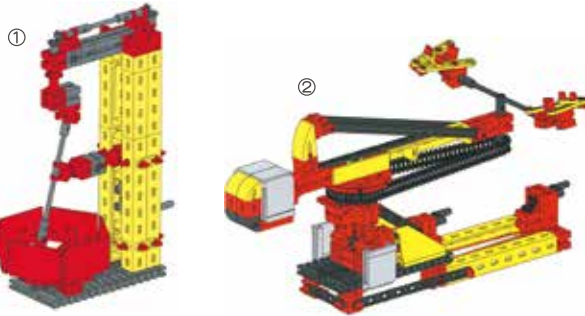

自分の好きなこと、やってみたいことを見つけられる、たくさんの遊びを用意しています。

【めざせ!くみたてマイ★スター】

ドイツのブロック「フィッシャーテック」を使った組み立てプログラムにチャレンジしてみよう! 5月は、「フードプロセッサー」と「回転飛行機」を作ります。

日時/5月6日(月・振)=①フードプロセッサー
5月25日(土)=②回転飛行機
各日とも10:00~

対象/どなたでも ※小学2年生以下は保護者同伴
定員/各日10名 ※先着順 会場/まち空間「市電前」
申込/当日の10:00までに会場前の受付表に記名