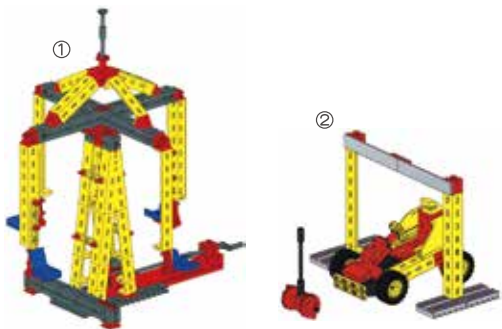

自分の好きなこと、やってみたいことを見つけられる、たくさんの遊びを用意しています。

【めざせ!くみたてマイ★スター】

ドイツのブロック「フィッシャーテック」を使った組み立てプログラムにチャレンジしてみよう! 9月は、「空飛ぶブランコ」と「ラリーカーセット」を作ります。

日時/9月15日(日)=①空飛ぶブランコ
9月23日(月・休)=②ラリーカーセット
各日とも10:00~
対象/どなたでも ※小学2年生以下は保護者同伴
定員/各日10名 ※先着順 会場/まち空間「市電前」
申込/当日の10:00までに会場前の受付表に記名