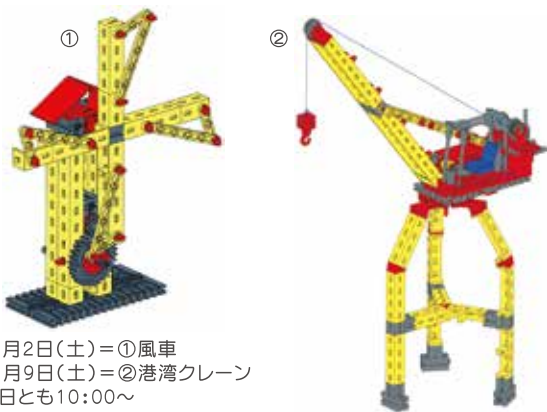

自分の好きなこと、やってみたいことを見つけられる、たくさんの遊びを用意しています。

【めざせ!くみたてマイ★スター】

ドイツのブロック「フィッシャーテック」を使った組み立てプログラムにチャレンジしてみよう! 11月は、「風車」と「港湾クレーン」を作ります。

日時/11月2日(土)=①風車
11月9日(土)=②港湾クレーン
各日とも10:00~

対象/どなたでも ※小学2年生以下は保護者同伴
定員/各日10名 ※先着順 会場/まち空間「市電前」
申込/当日の10:00までに会場前の受付表に記名