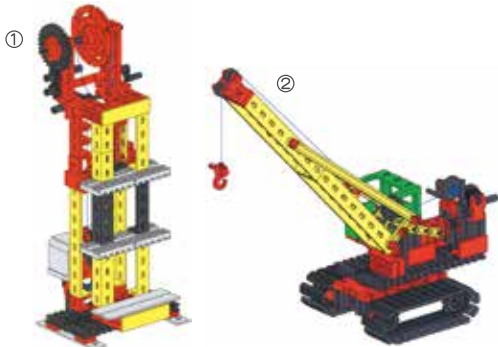

体験・発見プラザ

- ●「まち空間」は入場料が必要です。※「ほの国こどもバスポート」ご利用の場合は無料
- ●当館は「ほの国スタンプラリー」の対象施設です。
- ●「体験セット」は、小学2年生以下は保護者同伴での貸出です。

自分の好きなこと、やってみたいことを見つけられる、たくさんの遊びを用意しています。

【めざせ!くみたてマイ★スター】