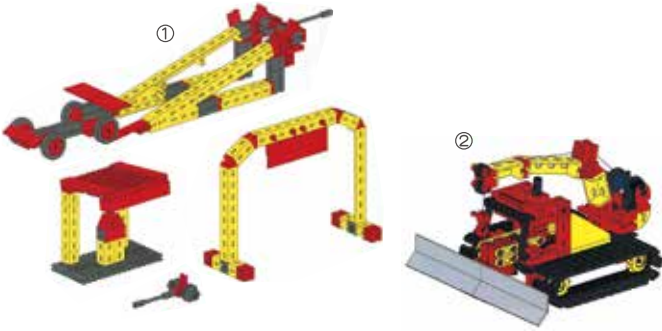

自分の好きなこと、やってみたいことを見つけられる、たくさんの遊びを用意しています。

【めざせ!くみたてマイ★スター】

ドイツのブロック「フィッシャーテック」を使った組み立てプログラムにチャレンジしてみよう! 1月は、「レーシングカーセット」と「圧雪車」を作ります。

日時/1月4日(土)=①レーシングカーセット
1月18日(土)=②圧雪車
各日とも10:00~

対象/どなたでも ※小学2年生以下は保護者同伴
定員/各日10名 ※先着順 会場/まち空間「市電前」
申込/当日の10:00までに会場前の受付表に記名